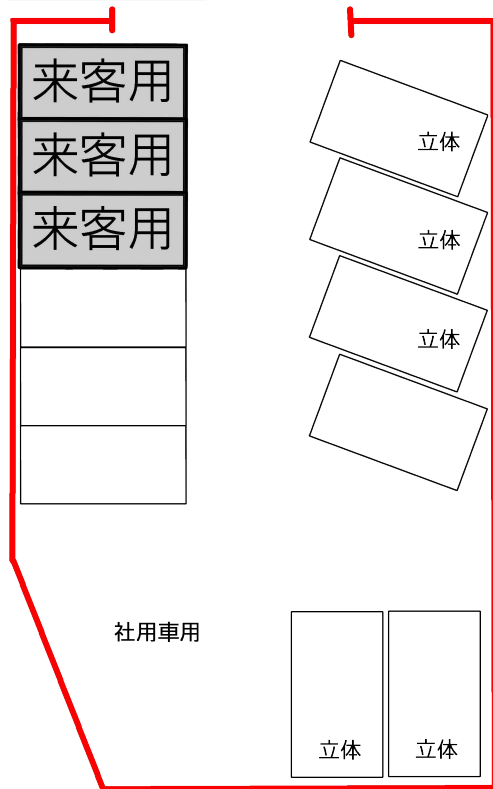

来客者用駐車場ご案内図

駐車場拡大図

※来客者用駐車場が空いていない場合は
第二倉庫、渡辺までお問い合わせ下さい

古池鋼業(株) 第二倉庫

堺市堺区海山町5丁192番地

TEL 072-229-2363